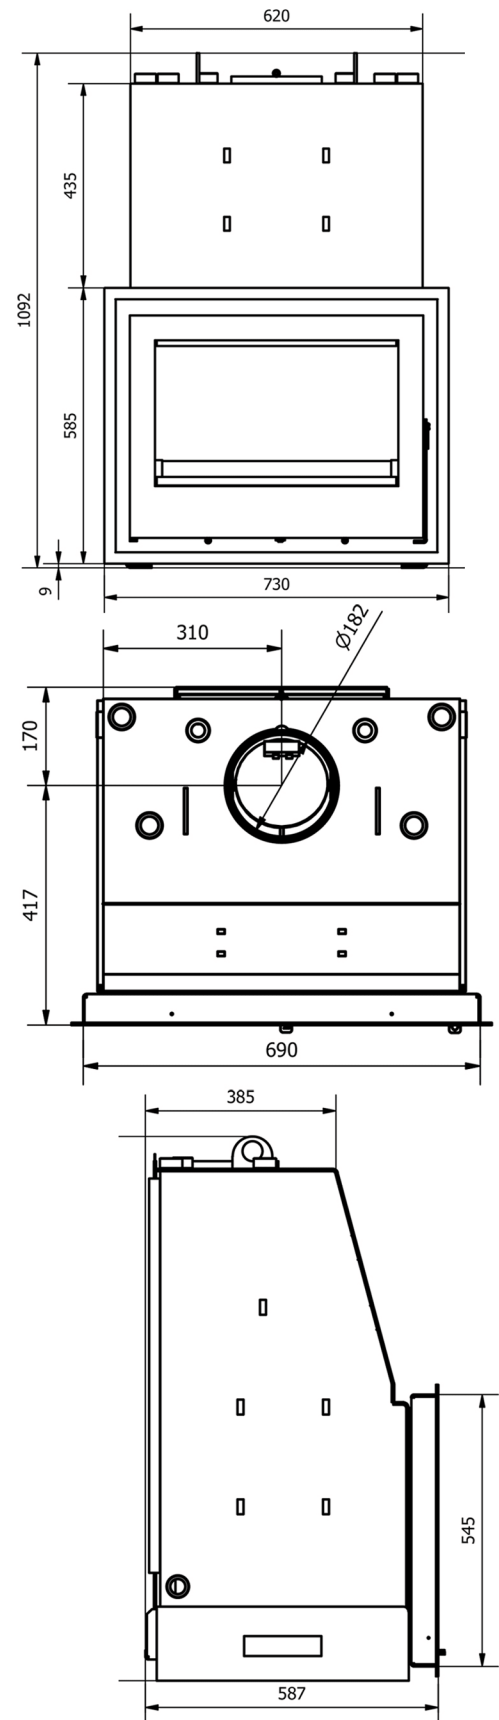

## CARACTERÍSTICAS TÉCNICAS:

Potência Nominal Global	23,3	kW
Potência Nominal Água	17,7	kW
Potência Nominal Espaço (Ar)	5,6	kW
Eficiência	79	%
Emissões dos produtos de combustão (CO 13%O2)	0,27	Vol%
Volume de Água da Caldeira	55	Lt.
Temperatura média dos produtos da Combustão	318	°C
Tiragem da chaminé à potência nominal	12	Pa
Dimensões carter (LxAxP)	690x1092x587	mm
Dimensões mín. de abertura da parede (LxAxP)	700x1150x630	mm
Secção da saída de fumos	180	mm
Distância Mínima a materiais combustíveis	1000	mm
Combustível Recomendado	Lenha	
Humidade máxima aconselhada da Lenha	20	%
Carga máxima recomendada de lenha	8	Kg
Largura máxima recomendada da lenha	500	mm
Peso	214	Kg