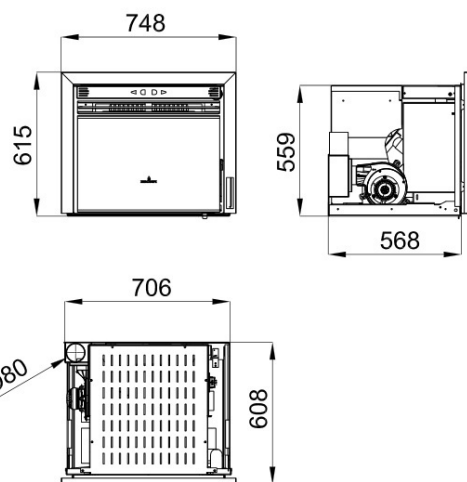

Dada a melhoria contínua de nossos produtos e melhorar o nosso processo de fabricação, tamanho, estética e especificações de produtos estão sujeitos a alteração sem aviso prévio da nossa empresa.

www.bronpi.com