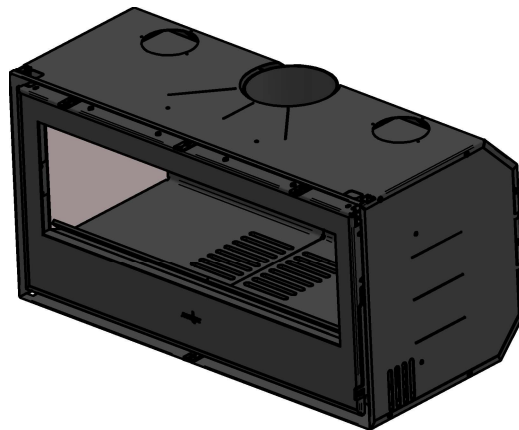

MARCO EXTRAIBLE OPCIONAL  
DE 40 mm DE ALA (en 3 o 4 lados)

**FICHA TÉCNICA / TECHNICAL DATA:**

PESO / WEIGHT: 133Kg  
 POT.NOMINAL\* / NOMINAL POWER\*: 14 KW  
 RENDIMIENTO\* / EFFICIENCY\*: 80 %  
 COMBUSTIBLE LEÑA / WOOD BURNING  
 NORMA / STANDARD: EN 13229  
 DEPRESION EN EL TIRO: 5 A 12 Pa

\*DATOS APROXIMADOS / ESTIMATE VALUES

	Fecha	Nombre	Sistema		<h1>Ferlux</h1>
Dibujado	10/05/18				
Comprob.					
	Revisión	01			
Escala	DESIGNACIÓN			Tolerancias generales EN 22768-1 (m)	
	ficha técnica GALAXY-100				
Archivo: ficha técnica GALAXY-100.dft					Hoja 1 de 1