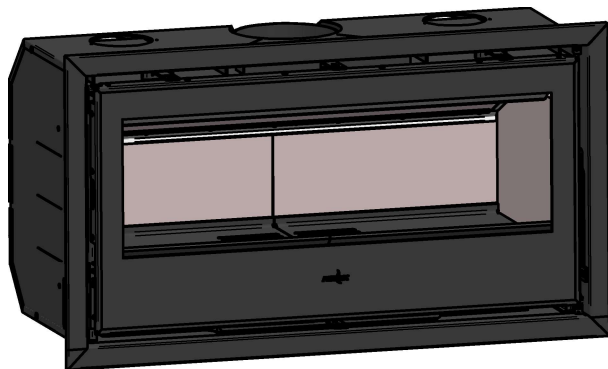

MARCO EXTRAIBLE OPCIONAL  
DE 40 mm DE ALA (en 3 o 4 lados)

**FICHA TÉCNICA / TECHNICAL DATA:**

PESO / WEIGHT: 133Kg  
 POT.NOMINAL\* / NOMINAL POWER\*: 14 KW  
 RENDIMIENTO\* / EFFICIENCY\*: 80 %  
 COMBUSTIBLE LEÑA / WOOD BURNING  
 NORMA / STANDARD: EN 13229  
 DEPRESION EN EL TIRO: 5 A 12 Pa

\*DATOS APROXIMADOS / ESTIMATE VALUES

	Fecha	Nombre	Sistema		<h1>Ferlux</h1>
Dibujado	10/05/18				
Comprob.					
	Revisión	01			
Escala	DESIGNACIÓN			Tolerancias generales EN 22768-1 (m)	
	ficha técnica GALAXY-100				
Archivo: ficha técnica GALAXY-100.dft					Hoja 1 de 1