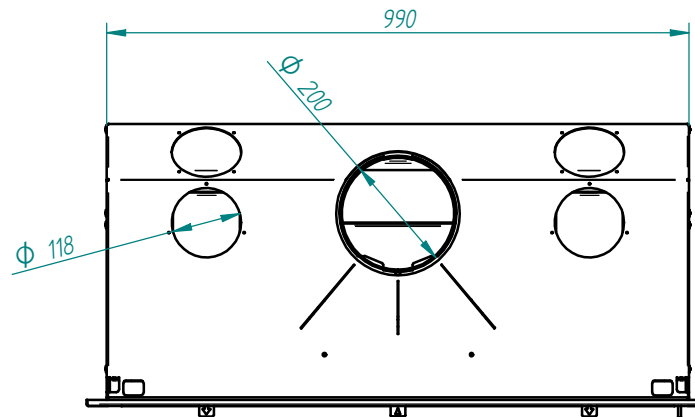

MARCO EXTRAIBLE OPCIONAL  
DE 40 mm DE ALA (en 3 o 4 lados)

**FICHA TÉCNICA / TECHNICAL DATA:**

PESO / WEIGHT: 133Kg  
 POT.NOMINAL\* / NOMINAL POWER\*: 14 KW  
 RENDIMIENTO\* / EFFICIENCY\*: 80 %  
 COMBUSTIBLE LEÑA / WOOD BURNING  
 NORMA / STANDARD: EN 13229  
 DEPRESION EN EL TIRO: 5 A 12 Pa

\*DATOS APROXIMADOS / ESTIMATE VALUES

	Fecha	Nombre	Sistema		<h1>Ferlux</h1>
Dibujado	10/05/18				
Comprob.					
	Revisión	01			
Escala	DESIGNACIÓN			Tolerancias generales EN 22768-1 (m)	
	ficha técnica GALAXY-100				
Archivo: ficha técnica GALAXY-100.dft					Hoja 1 de 1